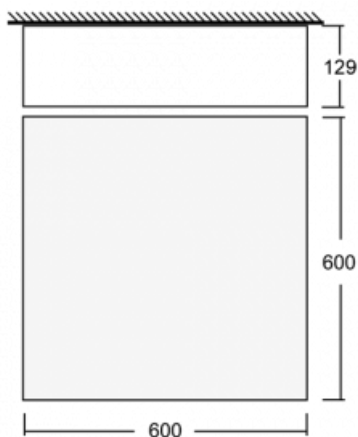

Technische Zeichnung

Typ der Montage	Aufbauleuchten, Pendelleuchten

Typ der Ausstrahlung	Direkte

Form der Leuchte	Eckige

Farbe der Leuchte	Weiss

Material	Aluminium

Lebensdauer	L80/B20 50 000 Stunden

Garantie	5 years

Beschreibung der Leuchte	Aufbau-/Pendelleuchte

Abmessungen	600 mm × 600 mm × 129 mm

Gewicht	9.7 kg

Lichtquelle	LED MODUL

Art der Optik	Opaler Diffusor

Lichtstrom*	3460 lm

Farbtemperatur	4000 K Kalt weiss

Leuchtwirkungsgrad	95 lm/W

MacAdam	3

Lichtquelle	

Farbwiedergabeindex	80

UGR max. X=4H	20.4

Y=8H, ρ=70,50,20