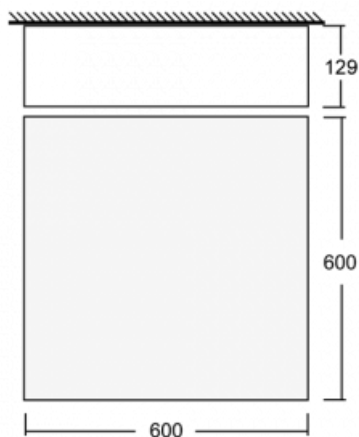

Technische Zeichnung

Typ der Montage	Aufbauleuchten, Pendelleuchten

Typ der Ausstrahlung	Direkte

Form der Leuchte	Eckige

Farbe der Leuchte	Schwarz

Material	Aluminium

Lebensdauer	L80/B20 50 000 Stunden

Garantie	60 Monate

Beschreibung der Leuchte	Aufbau-/Pendelleuchte

Abmessungen	600 mm × 600 mm × 129 mm

Gewicht	9.7 kg

Lichtquelle	LED MODUL

Art der Optik	Opaler Diffusor

Lichtstrom	3460 lm ± 10 %

Farbtemperatur	4000 K Kalt weiss

Leuchtwirkungsgrad	95 lm/W

MacAdam	3

Lichtquelle	

Farbwiedergabeindex	80

UGR max. X=4H	20.4

Y=8H, ρ=70,50,20