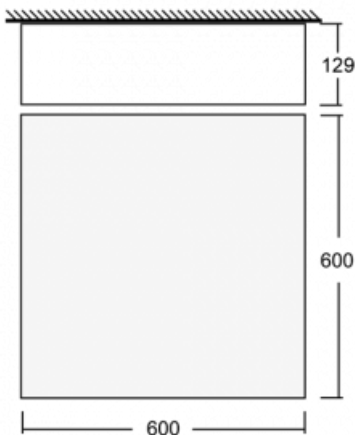

Technische Zeichnung

Typ der Montage	Aufbauleuchten, Pendelleuchten

Typ der Ausstrahlung	Direkte

Form der Leuchte	Eckige

Farbe der Leuchte	Silber

Material	Aluminium

Lebensdauer	L80/B20 50 000 Stunden

Garantie	60 Monate

Beschreibung der Leuchte	Aufbau-/Pendelleuchte

Abmessungen	600 mm × 600 mm × 129 mm

Gewicht	9.7 kg

Lichtquelle	LED MODUL

Art der Optik	Opaler Diffusor

Lichtstrom	3350 lm ± 10 %

Farbtemperatur	3000 K Warm weiss

Leuchtwirkungsgrad	92 lm/W

MacAdam	3

Lichtquelle	

Farbwiedergabeindex	80

UGR max. X=4H	20.2

Y=8H, ρ=70,50,20