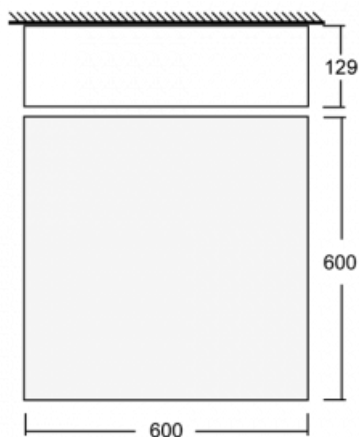

Technische Zeichnung

Typ der Montage	Aufbauleuchten, Pendelleuchten

Typ der Ausstrahlung	Direkte

Form der Leuchte	Eckige

Farbe der Leuchte	Silber

Material	Aluminium

Lebensdauer	L80/B20 50 000 Stunden

Garantie	5 years

Beschreibung der Leuchte	Aufbau-/Pendelleuchte

Abmessungen	600 mm × 600 mm × 129 mm

Gewicht	9.6 kg

Lichtquelle	LED MODUL

Art der Optik	Opaler Diffusor

Lichtstrom*	3350 lm

Farbtemperatur	3000 K Warm weiss

Leuchtwirkungsgrad	92 lm/W

MacAdam	3

Lichtquelle	

Farbwiedergabeindex	80

UGR max. X=4H	20.3

Y=8H, ρ=70,50,20