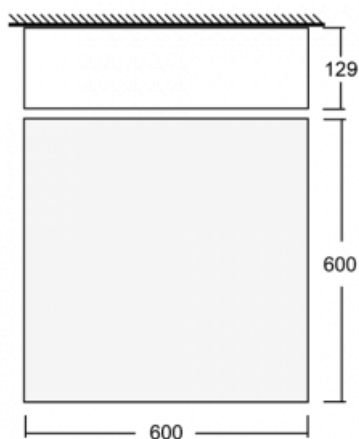

Technische Zeichnung

Typ der Montage	Aufbauleuchten, Pendelleuchten

Typ der Ausstrahlung	Direkte

Form der Leuchte	Eckige

Farbe der Leuchte	Schwarz

Material	Aluminium

Lebensdauer	L80/B20 50 000 Stunden

Garantie	60 Monate

Beschreibung der Leuchte	Aufbau-/Pendelleuchte

Abmessungen	600 mm × 600 mm × 129 mm

Gewicht	9.7 kg

Lichtquelle	LED MODUL

Art der Optik	Opaler Diffusor

Lichtstrom	3460 lm ± 10 %

Farbtemperatur	4000 K Kalt weiss

Leuchtwirkungsgrad	95 lm/W

MacAdam	3

Lichtquelle	

Farbwiedergabeindex	80

UGR max. X=4H	20.4

Y=8H, ρ=70,50,20