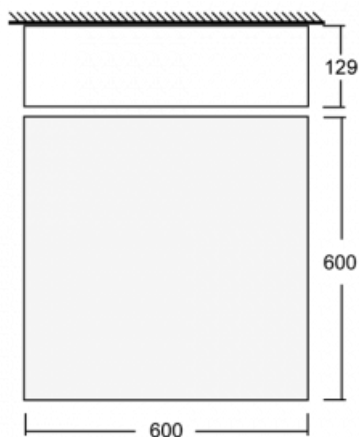

Technische Zeichnung

Typ der Montage	Aufbauleuchten, Pendelleuchten

Typ der Ausstrahlung	Direkte

Form der Leuchte	Eckige

Farbe der Leuchte	Silber

Material	Aluminium

Lebensdauer	L80/B20 50 000 Stunden

Garantie	60 Monate

Beschreibung der Leuchte	Aufbau-/Pendelleuchte

Abmessungen	600 mm × 600 mm × 129 mm

Gewicht	9.7 kg

Lichtquelle	LED MODUL

Art der Optik	Opaler Diffusor

Lichtstrom	3350 lm ± 10 %

Farbtemperatur	3000 K Warm weiss

Leuchtwirkungsgrad	92 lm/W

MacAdam	3

Lichtquelle	

Farbwiedergabeindex	80

UGR max. X=4H	20.3

Y=8H, ρ=70,50,20