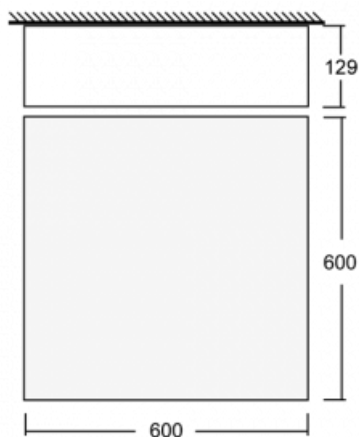

Technische Zeichnung

Typ der Montage	Aufbauleuchten, Pendelleuchten

Typ der Ausstrahlung	Direkte

Form der Leuchte	Eckige

Farbe der Leuchte	Schwarz

Material	Aluminium

Lebensdauer	L80/B20 50 000 Stunden

Garantie	60 Monate

Beschreibung der Leuchte	Aufbau-/Pendelleuchte

Abmessungen	600 mm × 600 mm × 129 mm

Gewicht	9.7 kg

Lichtquelle	LED MODUL

Art der Optik	Opaler Diffusor

Lichtstrom	3350 lm ± 10 %

Farbtemperatur	3000 K Warm weiss

Leuchtwirkungsgrad	92 lm/W

MacAdam	3

Lichtquelle	

Farbwiedergabeindex	80

UGR max. X=4H	20.3

Y=8H, ρ=70,50,20