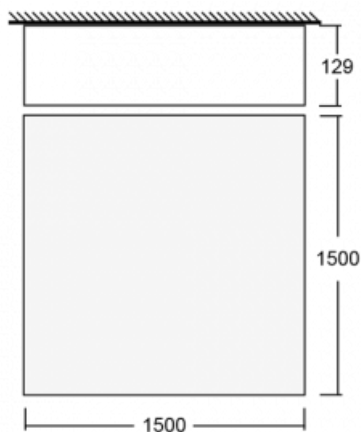

Technische Zeichnung

Typ der Montage	Aufbauleuchten, Pendelleuchten

Typ der Ausstrahlung	Direkte

Form der Leuchte	Eckige

Farbe der Leuchte	Weiss

Material	Aluminium

Lebensdauer	L80/B20 50 000 Stunden

Garantie	60 Monate

Beschreibung der Leuchte	Aufbau-/Pendelleuchte

Abmessungen	1500 mm × 1500 mm × 129 mm

Gewicht	49 kg

Lichtquelle	LED MODUL

Art der Optik	Opaler Diffusor

Lichtstrom	24460 lm ± 10 %

Farbtemperatur	4000 K Kalt weiss

Leuchtwirkungsgrad	122 lm/W

MacAdam	3

Lichtquelle	

Farbwiedergabeindex	80

UGR max. X=4H	20.3

Y=8H, ρ=70,50,20