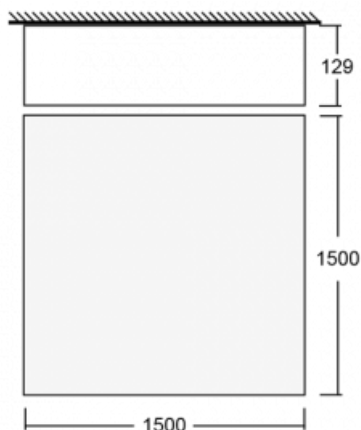

Technische Zeichnung

Typ der Montage	Aufbauleuchten, Pendelleuchten

Typ der Ausstrahlung	Direkte

Form der Leuchte	Eckige

Farbe der Leuchte	Silber

Material	Aluminium

Lebensdauer	L80/B20 50 000 Stunden

Garantie	60 Monate

Beschreibung der Leuchte	Aufbau-/Pendelleuchte

Abmessungen	1500 mm × 1500 mm × 129 mm

Gewicht	49 kg

Lichtquelle	LED MODUL

Art der Optik	Opaler Diffusor

Lichtstrom	24460 lm ± 10 %

Farbtemperatur	4000 K Kalt weiss

Leuchtwirkungsgrad	122 lm/W

MacAdam	3

Lichtquelle	

Farbwiedergabeindex	80

UGR max. X=4H	20.3

Y=8H, ρ=70,50,20