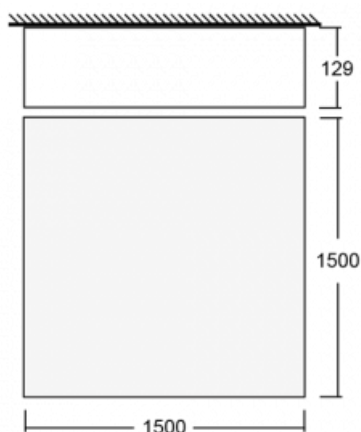

Technische Zeichnung

Typ der Montage	Aufbauleuchten, Pendelleuchten

Typ der Ausstrahlung	Direkte

Form der Leuchte	Eckige

Farbe der Leuchte	Silber

Material	Aluminium

Lebensdauer	L80/B20 50 000 Stunden

Garantie	5 years

Beschreibung der Leuchte	Aufbau-/Pendelleuchte

Abmessungen	1500 mm × 1500 mm × 129 mm

Gewicht	49 kg

Lichtquelle	LED MODUL

Art der Optik	Opaler Diffusor

Lichtstrom*	24460 lm

Farbtemperatur	4000 K Kalt weiss

Leuchtwirkungsgrad	122 lm/W

MacAdam	3

Lichtquelle	

Farbwiedergabeindex	80

UGR max. X=4H	20.3

Y=8H, ρ=70,50,20