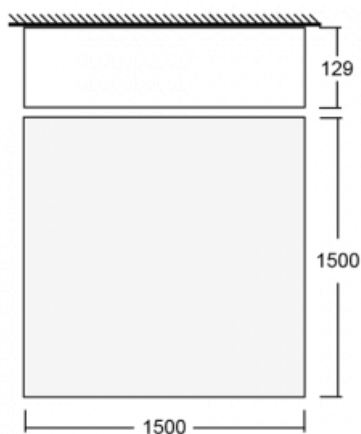

Technische Zeichnung

Typ der Montage   Aufbauleuchten, Pendelleuchten

Typ der Ausstrahlung   Direkte

Form der Leuchte   Eckige

Farbe der Leuchte   Schwarz

Material   Aluminium

Lebensdauer   L80/B20 50 000 Stunden

Garantie   60 Monate

Beschreibung der Leuchte   Aufbau-/Pendelleuchte

Abmessungen   1500 mm × 1500 mm × 129 mm

Lichtquelle   LED MODUL

Art der Optik   Opaler Diffusor

Lichtstrom   23710 lm ± 10 %

Farbtemperatur   3000 K Warm weiss

Leuchtwirkungsgrad   119 lm/W

MacAdam Lichtquelle   3

Farbwiedergabeindex   80

UGR max. X=4H   20.3
Y=8H, ρ=70,50,20

Leistungsaufnahme   200 W ± 10 %

Anschluss der Leuchte   EVG und Notlicht 1 Stunde

Elektrische Spannung   220-240V

Frequenz   50/60Hz

IP 20