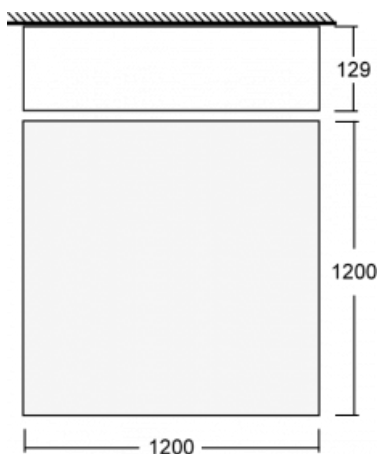

Technische Zeichnung

Typ der Montage	Aufbauleuchten, Pendelleuchten

Typ der Ausstrahlung	Direkte

Form der Leuchte	Eckige

Farbe der Leuchte	Schwarz

Material	Aluminium

Lebensdauer	L80/B20 50 000 Stunden

Garantie	5 years

Beschreibung der Leuchte	Aufbau-/Pendelleuchte

Abmessungen	1200 mm × 1200 mm × 129 mm

Lichtquelle	LED MODUL

Art der Optik	Opaler Diffusor

Lichtstrom*	13420 lm

Farbtemperatur	3000 K Warm weiss

Leuchtwirkungsgrad	92 lm/W

MacAdam Lichtquelle	3

Farbwiedergabeindex	80

UGR max. X=4H Y=8H, ρ=70,50,20	20.1

Leistungsaufnahme*	145.2 W

Anschluss der Leuchte	ON/OFF 1 Stunde

Elektrische Spannung	220-240V

Frequenz	50/60Hz

*±10 %