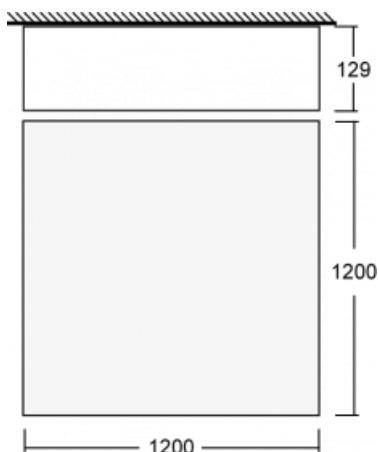

Technische Zeichnung

Typ der Montage	Aufbauleuchten, Pendelleuchten

Typ der Ausstrahlung	Direkte

Form der Leuchte	Eckige

Farbe der Leuchte	Weiss

Material	Aluminium

Lebensdauer	L80/B20 50 000 Stunden

Garantie	5 years

Beschreibung der Leuchte	Aufbau-/Pendelleuchte

Abmessungen	1200 mm × 1200 mm × 129 mm

Gewicht	30.2 kg

Lichtquelle	LED MODUL

Art der Optik	Opaler Diffusor

Lichtstrom	13840 lm ± 10 %

Farbtemperatur	4000 K Kalt weiss

Leuchtwirkungsgrad	95 lm/W

MacAdam	3

Lichtquelle	

Farbwiedergabeindex	80

UGR max. X=4H	20.2

Y=8H, ρ=70,50,20