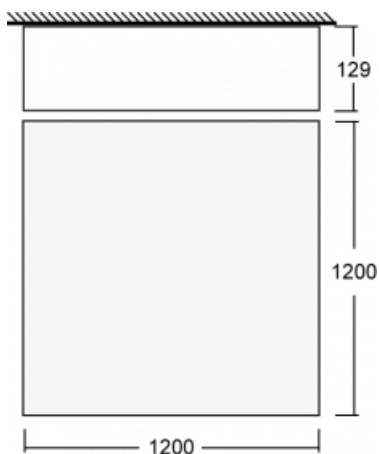

Technische Zeichnung

Typ der Montage	Aufbauleuchten, Pendelleuchten

Typ der Ausstrahlung	Direkte

Form der Leuchte	Eckige

Farbe der Leuchte	Silber

Material	Aluminium

Lebensdauer	L80/B20 50 000 Stunden

Garantie	60 Monate

Beschreibung der Leuchte	Aufbau-/Pendelleuchte

Abmessungen	1200 mm × 1200 mm × 129 mm

Gewicht	30.2 kg

Lichtquelle	LED MODUL

Art der Optik	Opaler Diffusor

Lichtstrom	13840 lm ± 10 %

Farbtemperatur	4000 K Kalt weiss

Leuchtwirkungsgrad	95 lm/W

MacAdam	3

Lichtquelle	

Farbwiedergabeindex	80

UGR max. X=4H	20.2

Y=8H, ρ=70,50,20