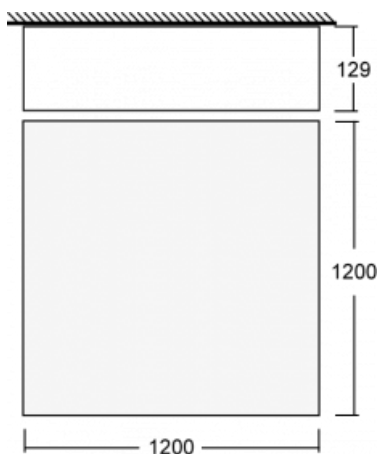

Technische Zeichnung

Typ der Montage	Aufbauleuchten, Pendelleuchten

Typ der Ausstrahlung	Direkte

Form der Leuchte	Eckige

Farbe der Leuchte	Schwarz

Material	Aluminium

Lebensdauer	L80/B20 50 000 Stunden

Garantie	60 Monate

Beschreibung der Leuchte	Aufbau-/Pendelleuchte

Abmessungen	1200 mm × 1200 mm × 129 mm

Gewicht	30.2 kg

Lichtquelle	LED MODUL

Art der Optik	Opaler Diffusor

Lichtstrom	13840 lm ± 10 %

Farbtemperatur	4000 K Kalt weiss

Leuchtwirkungsgrad	95 lm/W

MacAdam	3

Lichtquelle	

Farbwiedergabeindex	80

UGR max. X=4H	20.2

Y=8H, ρ=70,50,20