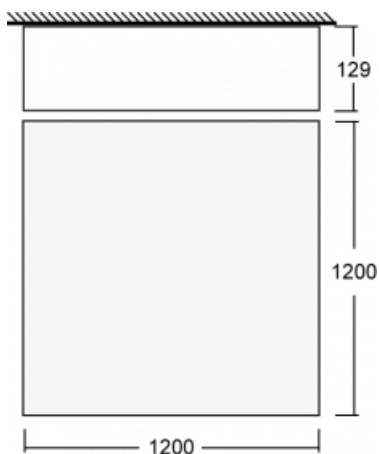

Technische Zeichnung

Typ der Montage	Aufbauleuchten, Pendelleuchten

Typ der Ausstrahlung	Direkte

Form der Leuchte	Eckige

Farbe der Leuchte	Silber

Material	Aluminium

Lebensdauer	L80/B20 50 000 Stunden

Garantie	5 years

Beschreibung der Leuchte	Aufbau-/Pendelleuchte

Abmessungen	1200 mm × 1200 mm × 129 mm

Gewicht	30.2 kg

Lichtquelle	LED MODUL

Art der Optik	Opaler Diffusor

Lichtstrom*	13420 lm

Farbtemperatur	3000 K Warm weiss

Leuchtwirkungsgrad	92 lm/W

MacAdam	3

Lichtquelle	

Farbwiedergabeindex	80

UGR max. X=4H	20.1

Y=8H, ρ=70,50,20