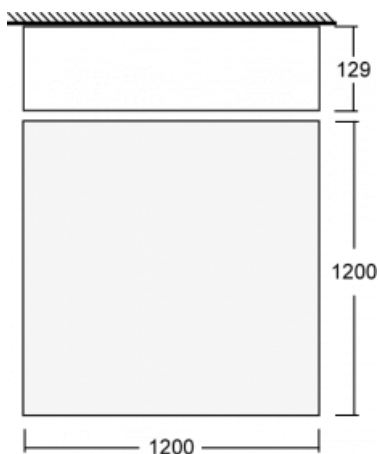

Technische Zeichnung

Typ der Montage	Aufbauleuchten, Pendelleuchten

Typ der Ausstrahlung	Direkte

Form der Leuchte	Eckige

Farbe der Leuchte	Silber

Material	Aluminium

Lebensdauer	L80/B20 50 000 Stunden

Garantie	60 Monate

Beschreibung der Leuchte	Aufbau-/Pendelleuchte

Abmessungen	1200 mm × 1200 mm × 129 mm

Gewicht	30.2 kg

Lichtquelle	LED MODUL

Art der Optik	Opaler Diffusor

Lichtstrom	13420 lm ± 10 %

Farbtemperatur	3000 K Warm weiss

Leuchtwirkungsgrad	92 lm/W

MacAdam	3

Lichtquelle	

Farbwiedergabeindex	80

UGR max. X=4H	20.1

Y=8H, ρ=70,50,20