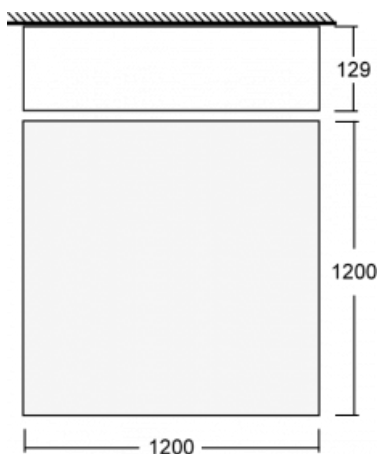

Technische Zeichnung

Typ der Montage	Aufbauleuchten, Pendelleuchten

Typ der Ausstrahlung	Direkte

Form der Leuchte	Eckige

Farbe der Leuchte	Schwarz

Material	Aluminium

Lebensdauer	L80/B20 50 000 Stunden

Garantie	5 years

Beschreibung der Leuchte	Aufbau-/Pendelleuchte

Abmessungen	1200 mm × 1200 mm × 129 mm

Gewicht	30.2 kg

Lichtquelle	LED MODUL

Art der Optik	Opaler Diffusor

Lichtstrom	13420 lm ± 10 %

Farbtemperatur	3000 K Warm weiss

Leuchtwirkungsgrad	92 lm/W

MacAdam	3

Lichtquelle	

Farbwiedergabeindex	80

UGR max. X=4H	20.1

Y=8H, ρ=70,50,20