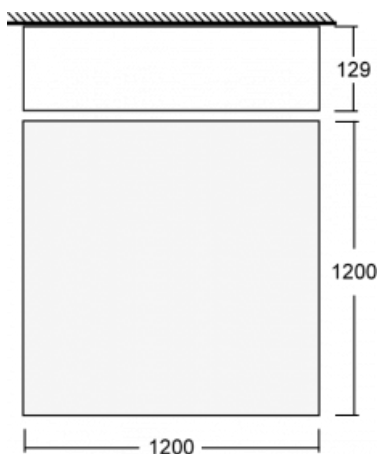

Technische Zeichnung

Typ der Montage	Aufbauleuchten, Pendelleuchten

Typ der Ausstrahlung	Direkte

Form der Leuchte	Eckige

Farbe der Leuchte	Weiss

Material	Aluminium

Lebensdauer	L80/B20 50 000 Stunden

Garantie	5 years

Beschreibung der Leuchte	Aufbau-/Pendelleuchte

Abmessungen	1200 mm × 1200 mm × 129 mm

Gewicht	30.4 kg

Lichtquelle	LED MODUL

Art der Optik	Opaler Diffusor

Lichtstrom*	13840 lm

Farbtemperatur	4000 K Kalt weiss

Leuchtwirkungsgrad	95 lm/W

MacAdam	3

Lichtquelle	

Farbwiedergabeindex	80

UGR max. X=4H	20.2

Y=8H, ρ=70,50,20