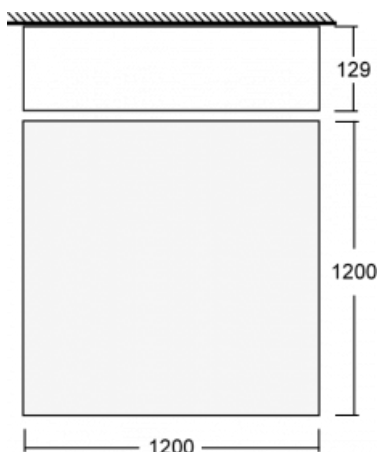

Technische Zeichnung

Typ der Montage	Aufbauleuchten, Pendelleuchten

Typ der Ausstrahlung	Direkte

Form der Leuchte	Eckige

Farbe der Leuchte	Silber

Material	Aluminium

Lebensdauer	L80/B20 50 000 Stunden

Garantie	60 Monate

Beschreibung der Leuchte	Aufbau-/Pendelleuchte

Abmessungen	1200 mm × 1200 mm × 129 mm

Gewicht	30.4 kg

Lichtquelle	LED MODUL

Art der Optik	Opaler Diffusor

Lichtstrom	13840 lm ± 10 %

Farbtemperatur	4000 K Kalt weiss

Leuchtwirkungsgrad	95 lm/W

MacAdam	3

Lichtquelle	

Farbwiedergabeindex	80

UGR max. X=4H	20.2

Y=8H, ρ=70,50,20