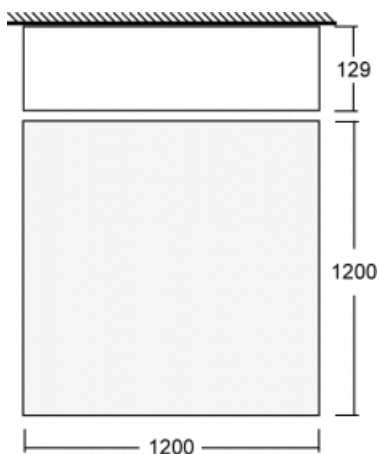

Technische Zeichnung

Typ der Montage	Aufbauleuchten, Pendelleuchten

Typ der Ausstrahlung	Direkte

Form der Leuchte	Eckige

Farbe der Leuchte	Schwarz

Material	Aluminium

Lebensdauer	L80/B20 50 000 Stunden

Garantie	60 Monate

Beschreibung der Leuchte	Aufbau-/Pendelleuchte

Abmessungen	1200 mm × 1200 mm × 129 mm

Gewicht	30.4 kg

Lichtquelle	LED MODUL

Art der Optik	Opaler Diffusor

Lichtstrom	13840 lm ± 10 %

Farbtemperatur	4000 K Kalt weiss

Leuchtwirkungsgrad	95 lm/W

MacAdam	3

Lichtquelle	

Farbwiedergabeindex	80

UGR max. X=4H	20.2

Y=8H, ρ=70,50,20