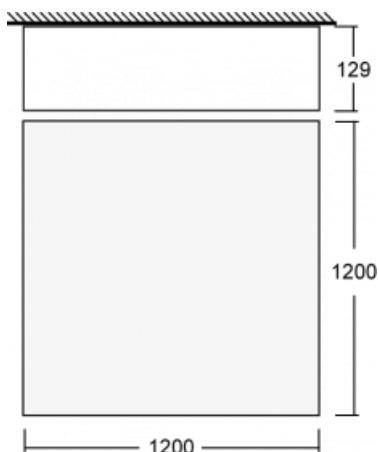

Technische Zeichnung

Typ der Montage	Aufbauleuchten, Pendelleuchten

Typ der Ausstrahlung	Direkte

Form der Leuchte	Eckige

Farbe der Leuchte	Weiss

Material	Aluminium

Lebensdauer	L80/B20 50 000 Stunden

Garantie	60 Monate

Beschreibung der Leuchte	Aufbau-/Pendelleuchte

Abmessungen	1200 mm × 1200 mm × 129 mm

Gewicht	30.4 kg

Lichtquelle	LED MODUL

Art der Optik	Opaler Diffusor

Lichtstrom	13420 lm ± 10 %

Farbtemperatur	3000 K Warm weiss

Leuchtwirkungsgrad	92 lm/W

MacAdam	3

Lichtquelle	

Farbwiedergabeindex	80

UGR max. X=4H	20.1

Y=8H, ρ=70,50,20