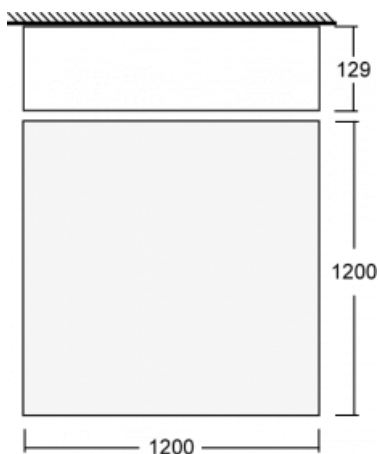

Technische Zeichnung

Typ der Montage	Aufbauleuchten, Pendelleuchten

Typ der Ausstrahlung	Direkte

Form der Leuchte	Eckige

Farbe der Leuchte	Schwarz

Material	Aluminium

Lebensdauer	L80/B20 50 000 Stunden

Garantie	60 Monate

Beschreibung der Leuchte	Aufbau-/Pendelleuchte

Abmessungen	1200 mm × 1200 mm × 129 mm

Gewicht	30.4 kg

Lichtquelle	LED MODUL

Art der Optik	Opaler Diffusor

Lichtstrom	13420 lm ± 10 %

Farbtemperatur	3000 K Warm weiss

Leuchtwirkungsgrad	92 lm/W

MacAdam	3

Lichtquelle	

Farbwiedergabeindex	80

UGR max. X=4H	20.1

Y=8H, ρ=70,50,20