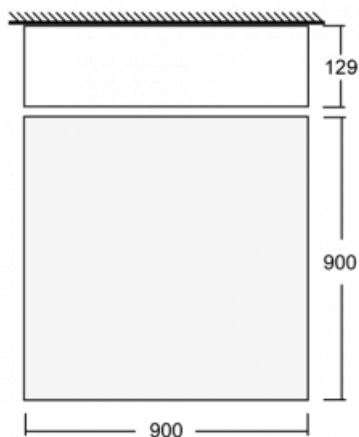

Technische Zeichnung

Typ der Montage	Aufbauleuchten, Pendelleuchten

Typ der Ausstrahlung	Direkte

Form der Leuchte	Eckige

Farbe der Leuchte	Schwarz

Material	Aluminium

Lebensdauer	L80/B20 50 000 Stunden

Garantie	60 Monate

Beschreibung der Leuchte	Aufbau-/Pendelleuchte

Abmessungen	900 mm × 900 mm × 129 mm

Gewicht	19 kg

Lichtquelle	LED MODUL

Art der Optik	Mikroprismatische Optik

Lichtstrom	9020 lm ± 10 %

Farbtemperatur	4000 K Kalt weiss

Leuchtwirkungsgrad	111 lm/W

MacAdam	3

Lichtquelle	

Farbwiedergabeindex	80

UGR max. X=4H	19

Y=8H, ρ=70,50,20