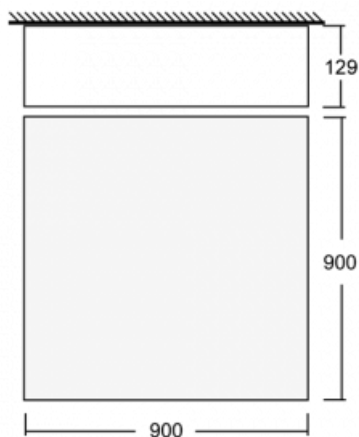

Technische Zeichnung

Typ der Montage	Aufbauleuchten, Pendelleuchten

Typ der Ausstrahlung	Direkte

Form der Leuchte	Eckige

Farbe der Leuchte	Weiss

Material	Aluminium

Lebensdauer	L80/B20 50 000 Stunden

Garantie	60 Monate

Beschreibung der Leuchte	Aufbau-/Pendelleuchte

Abmessungen	900 mm × 900 mm × 129 mm

Gewicht	19 kg

Lichtquelle	LED MODUL

Art der Optik	Mikroprismatische Optik

Lichtstrom	8750 lm ± 10 %

Farbtemperatur	3000 K Warm weiss

Leuchtwirkungsgrad	107 lm/W

MacAdam	3

Lichtquelle	

Farbwiedergabeindex	80

UGR max. X=4H	18.9

Y=8H, ρ=70,50,20