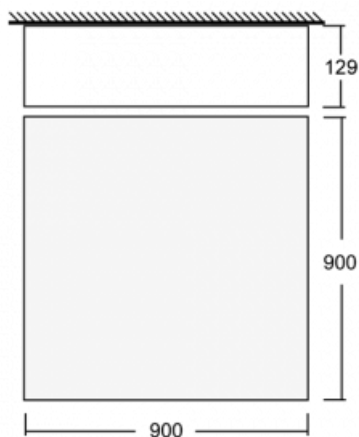

Technische Zeichnung

Typ der Montage	Aufbauleuchten, Pendelleuchten

Typ der Ausstrahlung	Direkte

Form der Leuchte	Eckige

Farbe der Leuchte	Silber

Material	Aluminium

Lebensdauer	L80/B20 50 000 Stunden

Garantie	5 years

Beschreibung der Leuchte	Aufbau-/Pendelleuchte

Abmessungen	900 mm × 900 mm × 129 mm

Gewicht	19 kg

Lichtquelle	LED MODUL

Art der Optik	Mikroprismatische Optik

Lichtstrom*	8750 lm

Farbtemperatur	3000 K Warm weiss

Leuchtwirkungsgrad	107 lm/W

MacAdam	3

Lichtquelle	

Farbwiedergabeindex	80

UGR max. X=4H	18.9

Y=8H, ρ=70,50,20