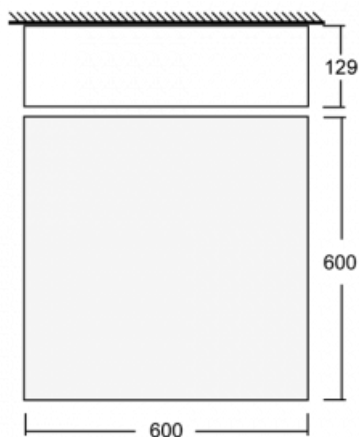

Technische Zeichnung

Typ der Montage	Aufbauleuchten, Pendelleuchten

Typ der Ausstrahlung	Direkte

Form der Leuchte	Eckige

Farbe der Leuchte	Weiss

Material	Aluminium

Lebensdauer	L80/B20 50 000 Stunden

Garantie	60 Monate

Beschreibung der Leuchte	Aufbau-/Pendelleuchte

Abmessungen	600 mm × 600 mm × 129 mm

Gewicht	9.4 kg

Lichtquelle	LED MODUL

Art der Optik	Mikroprismatische Optik

Lichtstrom	4010 lm ± 10 %

Farbtemperatur	4000 K Kalt weiss

Leuchtwirkungsgrad	110 lm/W

MacAdam	3

Lichtquelle	

Farbwiedergabeindex	80

UGR max. X=4H	19.1

Y=8H, ρ=70,50,20