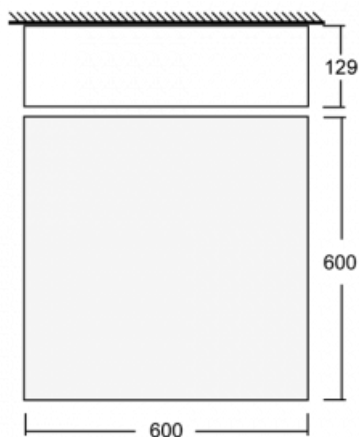

Technische Zeichnung

Typ der Montage	Aufbauleuchten, Pendelleuchten

Typ der Ausstrahlung	Direkte

Form der Leuchte	Eckige

Farbe der Leuchte	Weiss

Material	Aluminium

Lebensdauer	L80/B20 50 000 Stunden

Garantie	5 years

Beschreibung der Leuchte	Aufbau-/Pendelleuchte

Abmessungen	600 mm × 600 mm × 129 mm

Gewicht	9.4 kg

Lichtquelle	LED MODUL

Art der Optik	Mikroprismatische Optik

Lichtstrom*	3880 lm

Farbtemperatur	3000 K Warm weiss

Leuchtwirkungsgrad	107 lm/W

MacAdam	3

Lichtquelle	

Farbwiedergabeindex	80

UGR max. X=4H	19

Y=8H, ρ=70,50,20