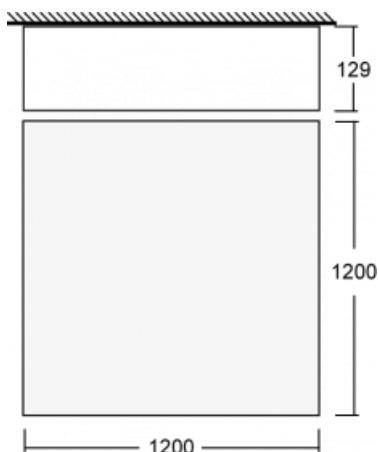

Technische Zeichnung

Typ der Montage	Aufbauleuchten, Pendelleuchten

Typ der Ausstrahlung	Direkte

Form der Leuchte	Eckige

Farbe der Leuchte	Silber

Material	Aluminium

Lebensdauer	L80/B20 50 000 Stunden

Garantie	60 Monate

Beschreibung der Leuchte	Aufbau-/Pendelleuchte

Abmessungen	1200 mm × 1200 mm × 129 mm

Lichtquelle	LED MODUL

Art der Optik	Mikroprismatische Optik

Lichtstrom	16040 lm ± 10 %

Farbtemperatur	4000 K Kalt weiss

Leuchtwirkungsgrad	110 lm/W

MacAdam Lichtquelle	3

Farbwiedergabeindex	80

UGR max. X=4H Y=8H, ρ=70,50,20	19

Leistungsaufnahme	145.2 W ± 10 %

Anschluss der Leuchte	EVG nicht dimmbar

Elektrische Spannung	220-240V

Frequenz	50/60Hz

IP 20