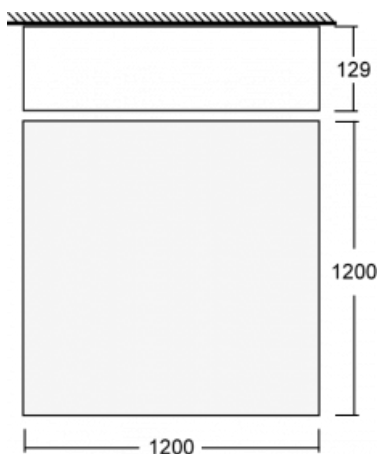

Technische Zeichnung

Typ der Montage	Aufbauleuchten, Pendelleuchten

Typ der Ausstrahlung	Direkte

Form der Leuchte	Eckige

Farbe der Leuchte	Weiss

Material	Aluminium

Lebensdauer	L80/B20 50 000 Stunden

Garantie	60 Monate

Beschreibung der Leuchte	Aufbau-/Pendelleuchte

Abmessungen	1200 mm × 1200 mm × 129 mm

Gewicht	31.2 kg

Lichtquelle	LED MODUL

Art der Optik	Mikroprismatische Optik

Lichtstrom	16040 lm ± 10 %

Farbtemperatur	4000 K Kalt weiss

Leuchtwirkungsgrad	110 lm/W

MacAdam	3

Lichtquelle	

Farbwiedergabeindex	80

UGR max. X=4H	19

Y=8H, ρ=70,50,20