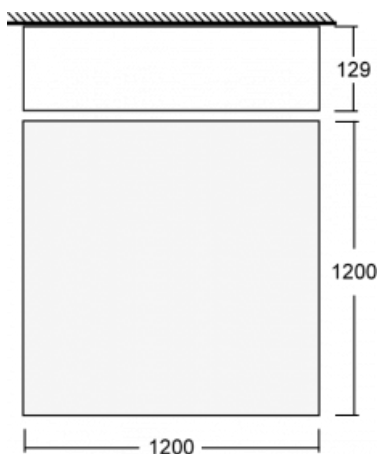

Technische Zeichnung

Typ der Montage	Aufbauleuchten, Pendelleuchten

Typ der Ausstrahlung	Direkte

Form der Leuchte	Eckige

Farbe der Leuchte	Silber

Material	Aluminium

Lebensdauer	L80/B20 50 000 Stunden

Garantie	5 years

Beschreibung der Leuchte	Aufbau-/Pendelleuchte

Abmessungen	1200 mm × 1200 mm × 129 mm

Gewicht	31.2 kg

Lichtquelle	LED MODUL

Art der Optik	Mikroprismatische Optik

Lichtstrom*	16040 lm

Farbtemperatur	4000 K Kalt weiss

Leuchtwirkungsgrad	110 lm/W

MacAdam	3

Lichtquelle	

Farbwiedergabeindex	80

UGR max. X=4H	19

Y=8H, ρ=70,50,20