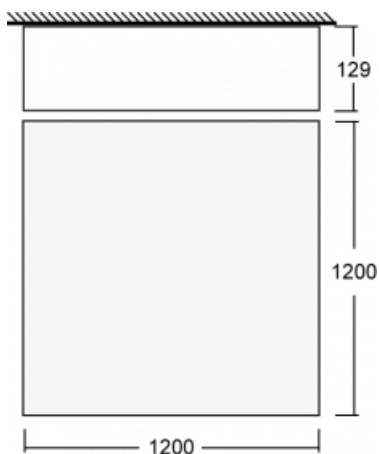

Technische Zeichnung

Typ der Montage	Aufbauleuchten, Pendelleuchten

Typ der Ausstrahlung	Direkte

Form der Leuchte	Eckige

Farbe der Leuchte	Schwarz

Material	Aluminium

Lebensdauer	L80/B20 50 000 Stunden

Garantie	5 years

Beschreibung der Leuchte	Aufbau-/Pendelleuchte

Abmessungen	1200 mm × 1200 mm × 129 mm

Gewicht	31.2 kg

Lichtquelle	LED MODUL

Art der Optik	Mikroprismatische Optik

Lichtstrom*	16040 lm

Farbtemperatur	4000 K Kalt weiss

Leuchtwirkungsgrad	110 lm/W

MacAdam	3

Lichtquelle	

Farbwiedergabeindex	80

UGR max. X=4H	19

Y=8H, ρ=70,50,20