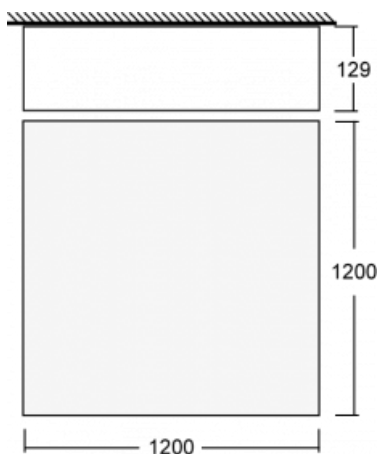

Technische Zeichnung

Typ der Montage	Aufbauleuchten, Pendelleuchten

Typ der Ausstrahlung	Direkte

Form der Leuchte	Eckige

Farbe der Leuchte	Schwarz

Material	Aluminium

Lebensdauer	L80/B20 50 000 Stunden

Garantie	60 Monate

Beschreibung der Leuchte	Aufbau-/Pendelleuchte

Abmessungen	1200 mm × 1200 mm × 129 mm

Gewicht	31.2 kg

Lichtquelle	LED MODUL

Art der Optik	Mikroprismatische Optik

Lichtstrom	16040 lm ± 10 %

Farbtemperatur	4000 K Kalt weiss

Leuchtwirkungsgrad	110 lm/W

MacAdam	3

Lichtquelle	

Farbwiedergabeindex	80

UGR max. X=4H	19

Y=8H, ρ=70,50,20