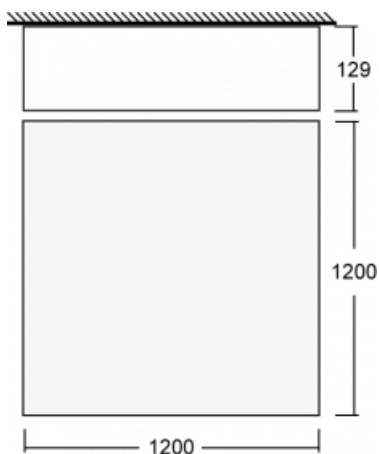

Technische Zeichnung

Typ der Montage	Aufbauleuchten, Pendelleuchten

Typ der Ausstrahlung	Direkte

Form der Leuchte	Eckige

Farbe der Leuchte	Weiss

Material	Aluminium

Lebensdauer	L80/B20 50 000 Stunden

Garantie	60 Monate

Beschreibung der Leuchte	Aufbau-/Pendelleuchte

Abmessungen	1200 mm × 1200 mm × 129 mm

Gewicht	31.2 kg

Lichtquelle	LED MODUL

Art der Optik	Mikroprismatische Optik

Lichtstrom	15550 lm ± 10 %

Farbtemperatur	3000 K Warm weiss

Leuchtwirkungsgrad	107 lm/W

MacAdam	3

Lichtquelle	

Farbwiedergabeindex	80

UGR max. X=4H	18.9

Y=8H, ρ=70,50,20