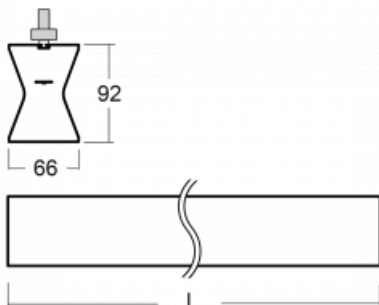

Design Rob van Beek

**Technische Zeichnung**

Typ der Montage	Schienenleuchten
Typ der Ausstrahlung	Direkte/indirekte
Form der Leuchte	Linear
Farbe der Leuchte	Weiss
Material	Aluminium
Lebensdauer	L80/B20 50 000 Stunden
Garantie	5 years
Beschreibung der Leuchte	Schienenleuchte
Abmessungen	1410 mm × 66 mm × 92 mm
Gewicht	3.7 kg
Lichtquelle	LED MODUL
Art der Optik	Opaler Diffusor
Lichtstrom*	4120 lm
Farbtemperatur	4000 K Kalt weiss
Leuchtwirkungsgrad	104 lm/W
MacAdam Lichtquelle	3
Farbwiedergabeindex	80
UGR max. X=4H Y=8H, ρ=70,50,20	23.4