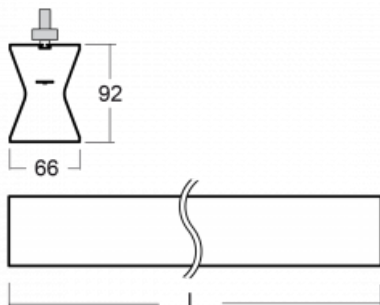

Design Rob van Beek

Technische Zeichnung

| | |
|-----------------------------------|-------------------------|
| Typ der Montage | Schienenleuchten |
| Typ der Ausstrahlung | Direkte/indirekte |
| Form der Leuchte | Linear |
| Farbe der Leuchte | Weiss |
| Material | Aluminium |
| Lebensdauer | L80/B20 50 000 Stunden |
| Garantie | 5 years |
| Beschreibung der Leuchte | Schienenleuchte |
| Abmessungen | 1410 mm × 66 mm × 92 mm |
| Gewicht | 3.7 kg |
| Lichtquelle | LED MODUL |
| Art der Optik | Opaler Diffusor |
| Lichtstrom | 4120 lm ± 10 % |
| Farbtemperatur | 4000 K Kalt weiss |
| Leuchtwirkungsgrad | 104 lm/W |
| MacAdam Lichtquelle | 3 |
| Farbwiedergabeindex | 80 |
| UGR max. X=4H Y=8H, ρ=70,50,20 | 23.4 |