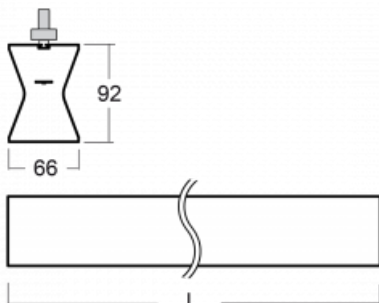

Design Rob van Beek

Technische Zeichnung

Typ der Montage	Schienenleuchten
Typ der Ausstrahlung	Direkte/indirekte
Form der Leuchte	Linear
Farbe der Leuchte	Silber
Material	Aluminium
Lebensdauer	L80/B20 50 000 Stunden
Garantie	5 years
Beschreibung der Leuchte	Schienenleuchte
Abmessungen	1410 mm × 66 mm × 92 mm
Gewicht	3.7 kg
Lichtquelle	LED MODUL
Art der Optik	Opaler Diffusor
Lichtstrom*	4120 lm
Farbtemperatur	4000 K Kalt weiss
Leuchtwirkungsgrad	104 lm/W
MacAdam Lichtquelle	3
Farbwiedergabeindex	80
UGR max. X=4H Y=8H, ρ=70,50,20	23.4