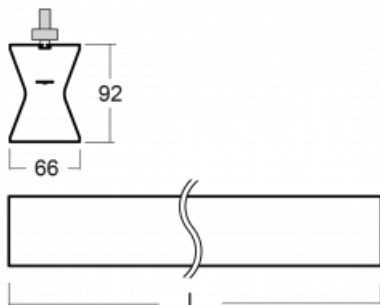

Design Rob van Beek

Technische Zeichnung

Typ der Montage	Schienenleuchten
Typ der Ausstrahlung	Direkte/indirekte
Form der Leuchte	Linear
Farbe der Leuchte	Silber
Material	Aluminium
Lebensdauer	L80/B20 50 000 Stunden
Garantie	5 years
Beschreibung der Leuchte	Schienenleuchte
Abmessungen	1410 mm × 66 mm × 92 mm
Gewicht	3.7 kg
Lichtquelle	LED MODUL
Art der Optik	Opaler Diffusor
Lichtstrom	4120 lm ± 10 %
Farbtemperatur	4000 K Kalt weiss
Leuchtwirkungsgrad	104 lm/W
MacAdam Lichtquelle	3
Farbwiedergabeindex	80
UGR max. X=4H Y=8H, ρ=70,50,20	23.4