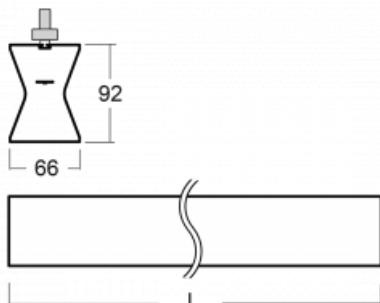

Design Rob van Beek

Technische Zeichnung

Typ der Montage	Schienenleuchten
Typ der Ausstrahlung	Direkte/indirekte
Form der Leuchte	Linear
Farbe der Leuchte	Schwarz
Material	Aluminium
Lebensdauer	L80/B20 50 000 Stunden
Garantie	60 Monate
Beschreibung der Leuchte	Schienenleuchte
Abmessungen	1410 mm × 66 mm × 92 mm
Gewicht	3.7 kg
Lichtquelle	LED MODUL
Art der Optik	Opaler Diffusor
Lichtstrom	4120 lm ± 10 %
Farbtemperatur	4000 K Kalt weiss
Leuchtwirkungsgrad	104 lm/W
MacAdam Lichtquelle	3
Farbwiedergabeindex	80
UGR max. X=4H Y=8H, ρ=70,50,20	23.4