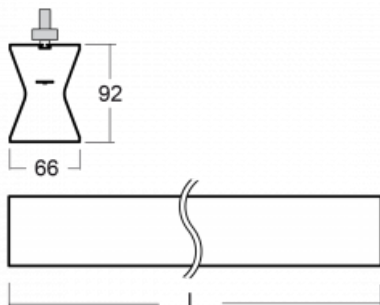

Design Rob van Beek

Technische Zeichnung

Typ der Montage	Schienenleuchten
Typ der Ausstrahlung	Direkte/indirekte
Form der Leuchte	Linear
Farbe der Leuchte	Schwarz
Material	Aluminium
Lebensdauer	L80/B20 50 000 Stunden
Garantie	5 years
Beschreibung der Leuchte	Schienenleuchte
Abmessungen	1410 mm × 66 mm × 92 mm
Gewicht	3.7 kg
Lichtquelle	LED MODUL
Art der Optik	Opaler Diffusor
Lichtstrom*	4120 lm
Farbtemperatur	4000 K Kalt weiss
Leuchtwirkungsgrad	104 lm/W
MacAdam Lichtquelle	3
Farbwiedergabeindex	80
UGR max. X=4H Y=8H, ρ=70,50,20	23.4