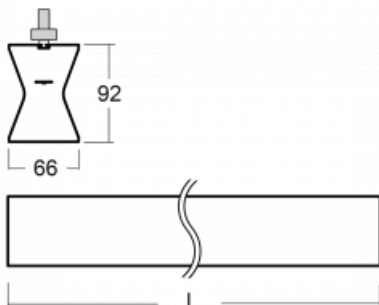

Design Rob van Beek

Technische Zeichnung

Typ der Montage	Schienenleuchten
Typ der Ausstrahlung	Direkte/indirekte
Form der Leuchte	Linear
Farbe der Leuchte	Weiss
Material	Aluminium
Lebensdauer	L80/B20 50 000 Stunden
Garantie	5 years
Beschreibung der Leuchte	Schienenleuchte
Abmessungen	1410 mm × 66 mm × 92 mm
Gewicht	3.7 kg
Lichtquelle	LED MODUL
Art der Optik	Opaler Diffusor
Lichtstrom*	3930 lm
Farbtemperatur	3000 K Warm weiss
Leuchtwirkungsgrad	99 lm/W
MacAdam Lichtquelle	3
Farbwiedergabeindex	80
UGR max. X=4H Y=8H, ρ=70,50,20	23.2