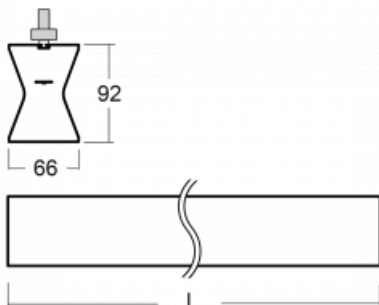

Design Rob van Beek

Technische Zeichnung

Typ der Montage	Schienenleuchten
Typ der Ausstrahlung	Direkte/indirekte
Form der Leuchte	Linear
Farbe der Leuchte	Weiss
Material	Aluminium
Lebensdauer	L80/B20 50 000 Stunden
Garantie	60 Monate
Beschreibung der Leuchte	Schienenleuchte
Abmessungen	1410 mm × 66 mm × 92 mm
Gewicht	3.7 kg
Lichtquelle	LED MODUL
Art der Optik	Opaler Diffusor
Lichtstrom	3930 lm ± 10 %
Farbtemperatur	3000 K Warm weiss
Leuchtwirkungsgrad	99 lm/W
MacAdam Lichtquelle	3
Farbwiedergabeindex	80
UGR max. X=4H Y=8H, ρ=70,50,20	23.2