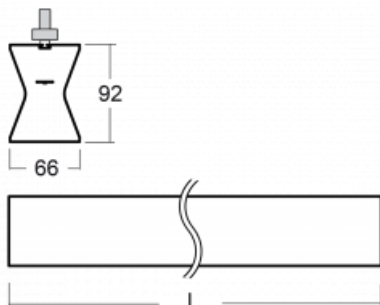

Design Rob van Beek

Technische Zeichnung

Typ der Montage	Schienenleuchten
Typ der Ausstrahlung	Direkte/indirekte
Form der Leuchte	Linear
Farbe der Leuchte	Silber
Material	Aluminium
Lebensdauer	L80/B20 50 000 Stunden
Garantie	60 Monate
Beschreibung der Leuchte	Schienenleuchte
Abmessungen	1410 mm × 66 mm × 92 mm
Gewicht	3.7 kg
Lichtquelle	LED MODUL
Art der Optik	Opaler Diffusor
Lichtstrom	3930 lm ± 10 %
Farbtemperatur	3000 K Warm weiss
Leuchtwirkungsgrad	99 lm/W
MacAdam Lichtquelle	3
Farbwiedergabeindex	80
UGR max. X=4H Y=8H, ρ=70,50,20	23.2