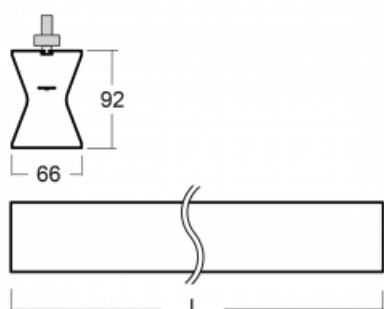

Design Rob van Beek

Technische Zeichnung

Typ der Montage	Schienenleuchten
Typ der Ausstrahlung	Direkte/indirekte
Form der Leuchte	Linear
Farbe der Leuchte	Weiss
Material	Aluminium
Lebensdauer	L80/B20 50 000 Stunden
Garantie	60 Monate
Beschreibung der Leuchte	Schienenleuchte
Abmessungen	1410 mm × 66 mm × 92 mm
Gewicht	3.9 kg
Lichtquelle	LED MODUL
Art der Optik	Opaler Diffusor
Lichtstrom	4120 lm ± 10 %
Farbtemperatur	4000 K Kalt weiss
Leuchtwirkungsgrad	104 lm/W
MacAdam Lichtquelle	3
Farbwiedergabeindex	80
UGR max. X=4H Y=8H, ρ=70,50,20	23.4