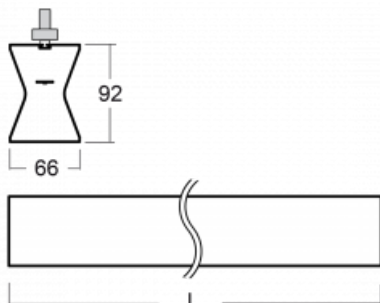

Design Rob van Beek

Technische Zeichnung

Typ der Montage	Schienenleuchten
Typ der Ausstrahlung	Direkte/indirekte
Form der Leuchte	Linear
Farbe der Leuchte	Silber
Material	Aluminium
Lebensdauer	L80/B20 50 000 Stunden
Garantie	5 years
Beschreibung der Leuchte	Schienenleuchte
Abmessungen	1410 mm × 66 mm × 92 mm
Gewicht	3.9 kg
Lichtquelle	LED MODUL
Art der Optik	Opaler Diffusor
Lichtstrom	4120 lm ± 10 %
Farbtemperatur	4000 K Kalt weiss
Leuchtwirkungsgrad	104 lm/W
MacAdam Lichtquelle	3
Farbwiedergabeindex	80
UGR max. X=4H Y=8H, ρ=70,50,20	23.4