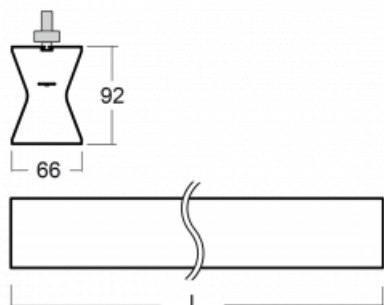

Design Rob van Beek

Technische Zeichnung

Typ der Montage	Schienenleuchten
Typ der Ausstrahlung	Direkte/indirekte
Form der Leuchte	Linear
Farbe der Leuchte	Schwarz
Material	Aluminium
Lebensdauer	L80/B20 50 000 Stunden
Garantie	5 years
Beschreibung der Leuchte	Schienenleuchte
Abmessungen	1410 mm × 66 mm × 92 mm
Gewicht	3.9 kg
Lichtquelle	LED MODUL
Art der Optik	Opaler Diffusor
Lichtstrom*	4120 lm
Farbtemperatur	4000 K Kalt weiss
Leuchtwirkungsgrad	104 lm/W
MacAdam Lichtquelle	3
Farbwiedergabeindex	80
UGR max. X=4H Y=8H, ρ=70,50,20	23.4