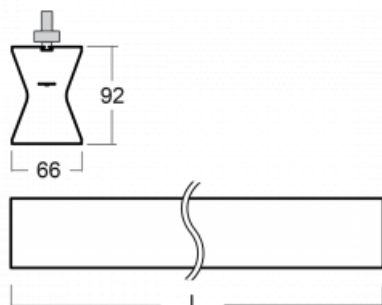

## Technische Zeichnung

Typ der Montage	Schienenleuchten
Typ der Ausstrahlung	Direkte/indirekte
Form der Leuchte	Linear
Farbe der Leuchte	Weiss
Material	Aluminium
Lebensdauer	L80/B20 50 000 Stunden
Garantie	60 Monate
Beschreibung der Leuchte	Schienenleuchte
Abmessungen	1410 mm × 66 mm × 92 mm
Lichtquelle	LED MODUL
Art der Optik	Opaler Diffusor
Lichtstrom	3930 lm ± 10 %
Farbtemperatur	3000 K Warm weiss
Leuchtwirkungsgrad	99 lm/W
MacAdam Lichtquelle	3
Farbwiedergabeindex	80
UGR max. X=4H Y=8H, ρ=70,50,20	23.2
Leistungsaufnahme	39.6 W ± 10 %
Anschluss der Leuchte	DALI dimmbar
Elektrische Spannung	220-240V
Frequenz	50/60Hz