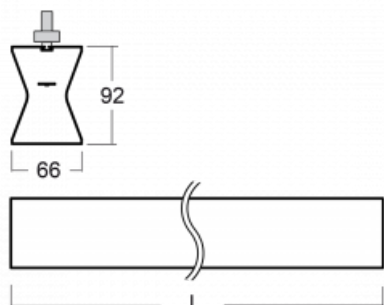

## Technische Zeichnung

Typ der Montage	Schienenleuchten
Typ der Ausstrahlung	Direkte/indirekte
Form der Leuchte	Linear
Farbe der Leuchte	Weiss
Material	Aluminium
Lebensdauer	L80/B20 50 000 Stunden
Garantie	5 years
Beschreibung der Leuchte	Schienenleuchte
Abmessungen	1410 mm × 66 mm × 92 mm
Lichtquelle	LED MODUL
Art der Optik	Opaler Diffusor
Lichtstrom*	3930 lm
Farbtemperatur	3000 K Warm weiss
Leuchtwirkungsgrad	99 lm/W
MacAdam Lichtquelle	3
Farbwiedergabeindex	80
UGR max. X=4H Y=8H, ρ=70,50,20	23.2
Leistungsaufnahme*	39.6 W
Anschluss der Leuchte	DALI
Elektrische Spannung	220-240V
Frequenz	50/60Hz