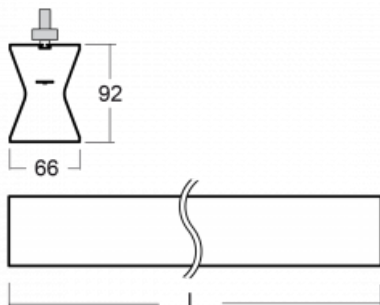

Design Rob van Beek

Technische Zeichnung

Typ der Montage	Schienenleuchten
Typ der Ausstrahlung	Direkte/indirekte
Form der Leuchte	Linear
Farbe der Leuchte	Silber
Material	Aluminium
Lebensdauer	L80/B20 50 000 Stunden
Garantie	60 Monate
Beschreibung der Leuchte	Schienenleuchte
Abmessungen	1410 mm × 66 mm × 92 mm
Lichtquelle	LED MODUL
Art der Optik	Opaler Diffusor
Lichtstrom	3930 lm ± 10 %
Farbtemperatur	3000 K Warm weiss
Leuchtwirkungsgrad	99 lm/W
MacAdam Lichtquelle	3
Farbwiedergabeindex	80
UGR max. X=4H Y=8H, ρ=70,50,20	23.2
Leistungsaufnahme	39.6 W ± 10 %
Anschluss der Leuchte	DALI dimmbar
Elektrische Spannung	220-240V
Frequenz	50/60Hz

Kurve

Zum Herunterladen

Montageanleitung

Fotografie

Zubehör

00-00300, N
Seilaufhängung
2000mm

00-00301, N
Seilaufhängung
4000mm

00-00302, N
Seilaufhängung
6000mm

00-00363, K
Kabel 5x1,5 2000mm

00-00364, K
Kabel 5x1,5 4000mm

00-00365, K
Kabel 5x1,5 6000mm

00-00370, B
Deckenkappe
80x80x32mm

00-00370, S
Deckenkappe
80x80x32mm

00-00370, W
Deckenkappe
80x80x32mm

SKB10-1, grey