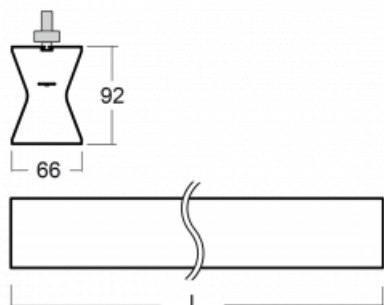

Design Rob van Beek

Technische Zeichnung

Typ der Montage	Schienenleuchten
Typ der Ausstrahlung	Direkte/indirekte
Form der Leuchte	Linear
Farbe der Leuchte	Silber
Material	Aluminium
Lebensdauer	L80/B20 50 000 Stunden
Garantie	5 years
Beschreibung der Leuchte	Schienenleuchte
Abmessungen	1410 mm × 66 mm × 92 mm
Lichtquelle	LED MODUL
Art der Optik	Opaler Diffusor
Lichtstrom*	3930 lm
Farbtemperatur	3000 K Warm weiss
Leuchtwirkungsgrad	99 lm/W
MacAdam Lichtquelle	3
Farbwiedergabeindex	80
UGR max. X=4H Y=8H, ρ=70,50,20	23.2
Leistungsaufnahme*	39.6 W
Anschluss der Leuchte	DALI
Elektrische Spannung	220-240V
Frequenz	50/60Hz

*±10 %

Kurve

Zum Herunterladen

Montageanleitung

Fotografie

Zubehör

00-00300, N
 Seilaufhängung
 2000mm

00-00301, N
 Seilaufhängung
 4000mm