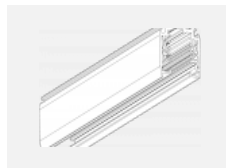

XTSC6400-2, black