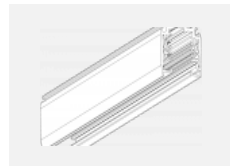

XTSC6300-2, black