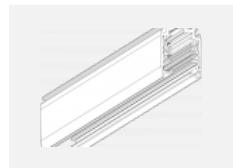

XTSC6400-3, white