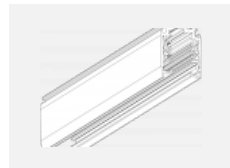

XTSC6200-2, black