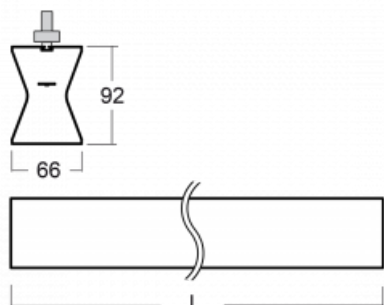

Design Rob van Beek

Technische Zeichnung

Typ der Montage	Schienenleuchten
Typ der Ausstrahlung	Direkte/indirekte
Form der Leuchte	Linear
Farbe der Leuchte	Schwarz
Material	Aluminium
Lebensdauer	L80/B20 50 000 Stunden
Garantie	5 years
Beschreibung der Leuchte	Schienenleuchte
Abmessungen	1410 mm × 66 mm × 92 mm
Lichtquelle	LED MODUL
Art der Optik	Opaler Diffusor
Lichtstrom*	3930 lm
Farbtemperatur	3000 K Warm weiss
Leuchtwirkungsgrad	99 lm/W
MacAdam Lichtquelle	3
Farbwiedergabeindex	80
UGR max. X=4H Y=8H, ρ=70,50,20	23.2
Leistungsaufnahme*	39.6 W
Anschluss der Leuchte	DALI
Elektrische Spannung	220-240V
Frequenz	50/60Hz

*±10 %

Kurve

Zum Herunterladen

Montageanleitung

Fotografie

Zubehör

00-00300, N
Seilaufhängung
2000mm

00-00301, N
Seilaufhängung
4000mm