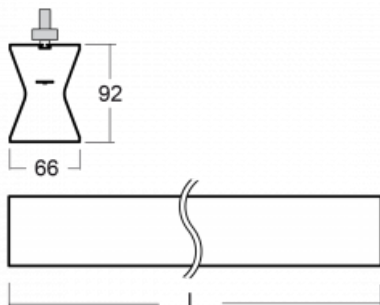

Design Rob van Beek

Technische Zeichnung

Typ der Montage	Schienenleuchten
Typ der Ausstrahlung	Direkte/indirekte
Form der Leuchte	Linear
Farbe der Leuchte	Schwarz
Material	Aluminium
Lebensdauer	L80/B20 50 000 Stunden
Garantie	60 Monate
Beschreibung der Leuchte	Schienenleuchte
Abmessungen	1410 mm × 66 mm × 92 mm
Lichtquelle	LED MODUL
Art der Optik	Opaler Diffusor
Lichtstrom	3930 lm ± 10 %
Farbtemperatur	3000 K Warm weiss
Leuchtwirkungsgrad	99 lm/W
MacAdam Lichtquelle	3
Farbwiedergabeindex	80
UGR max. X=4H Y=8H, ρ=70,50,20	23.2
Leistungsaufnahme	39.6 W ± 10 %
Anschluss der Leuchte	DALI dimmbar
Elektrische Spannung	220-240V
Frequenz	50/60Hz

Kurve

Zum Herunterladen

Montageanleitung

Fotografie

Zubehör

00-00300, N
Seilabhängung
2000mm

00-00301, N
Seilabhängung
4000mm

00-00302, N
Seilabhängung
6000mm

00-00363, K
Kabel 5x1,5 2000mm

00-00364, K
Kabel 5x1,5 4000mm

00-00365, K
Kabel 5x1,5 6000mm

00-00370, B
Deckenkappe
80x80x32mm

00-00370, S
Deckenkappe
80x80x32mm

00-00370, W
Deckenkappe
80x80x32mm

SKB10-1, grey