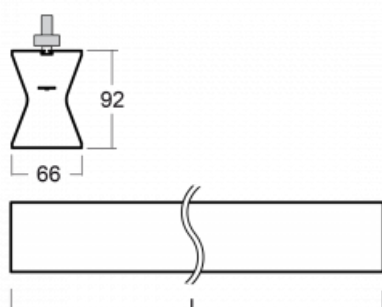

Design Rob van Beek

Technische Zeichnung

Typ der Montage	Schienenleuchten
Typ der Ausstrahlung	Direkte/indirekte
Form der Leuchte	Linear
Farbe der Leuchte	Weiss
Material	Aluminium
Lebensdauer	L80/B20 50 000 Stunden
Garantie	60 Monate
Beschreibung der Leuchte	Schienenleuchte
Abmessungen	1410 mm × 66 mm × 92 mm
Gewicht	3.8 kg
Lichtquelle	LED MODUL
Art der Optik	Opaler Diffusor
Lichtstrom	2760 lm ± 10 %
Farbtemperatur	4000 K Kalt weiss
Leuchtwirkungsgrad	115 lm/W
MacAdam Lichtquelle	3
Farbwiedergabeindex	80
UGR max. X=4H Y=8H, ρ=70,50,20	22