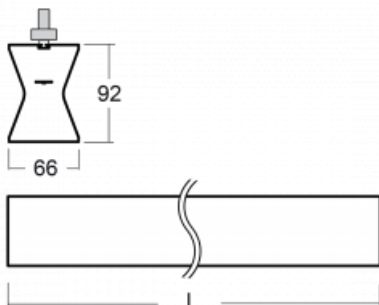

Design Rob van Beek

Technische Zeichnung

Typ der Montage	Schienenleuchten
Typ der Ausstrahlung	Direkte/indirekte
Form der Leuchte	Linear
Farbe der Leuchte	Weiss
Material	Aluminium
Lebensdauer	L80/B20 50 000 Stunden
Garantie	5 years
Beschreibung der Leuchte	Schienenleuchte
Abmessungen	1410 mm × 66 mm × 92 mm
Gewicht	3.8 kg
Lichtquelle	LED MODUL
Art der Optik	Opaler Diffusor
Lichtstrom*	2760 lm
Farbtemperatur	4000 K Kalt weiss
Leuchtwirkungsgrad	115 lm/W
MacAdam Lichtquelle	3
Farbwiedergabeindex	80
UGR max. X=4H Y=8H, ρ=70,50,20	22