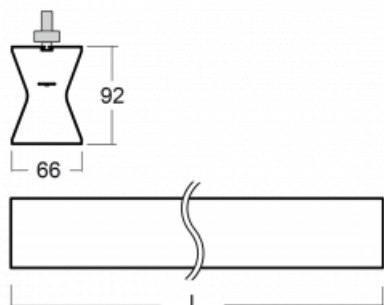

## Technische Zeichnung

Typ der Montage	Schienenleuchten
Typ der Ausstrahlung	Direkte/indirekte
Form der Leuchte	Linear
Farbe der Leuchte	Silber
Material	Aluminium
Lebensdauer	L80/B20 50 000 Stunden
Garantie	5 years
Beschreibung der Leuchte	Schienenleuchte
Abmessungen	1410 mm × 66 mm × 92 mm
Gewicht	3.8 kg
Lichtquelle	LED MODUL
Art der Optik	Opaler Diffusor
Lichtstrom*	2760 lm
Farbtemperatur	4000 K Kalt weiss
Leuchtwirkungsgrad	115 lm/W
MacAdam Lichtquelle	3
Farbwiedergabeindex	80
UGR max. X=4H Y=8H, ρ=70,50,20	22