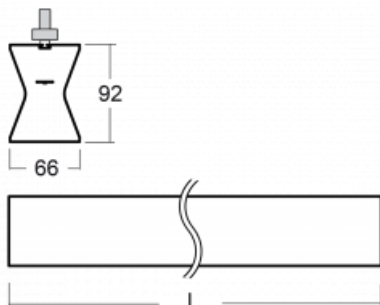

Design Rob van Beek

**Technische Zeichnung**

Typ der Montage	Schienenleuchten
Typ der Ausstrahlung	Direkte/indirekte
Form der Leuchte	Linear
Farbe der Leuchte	Schwarz
Material	Aluminium
Lebensdauer	L80/B20 50 000 Stunden
Garantie	5 years
Beschreibung der Leuchte	Schienenleuchte
Abmessungen	1410 mm × 66 mm × 92 mm
Gewicht	3.8 kg
Lichtquelle	LED MODUL
Art der Optik	Opaler Diffusor
Lichtstrom*	2760 lm
Farbtemperatur	4000 K Kalt weiss
Leuchtwirkungsgrad	115 lm/W
MacAdam Lichtquelle	3
Farbwiedergabeindex	80
UGR max. X=4H	22
Y=8H, ρ=70,50,20	