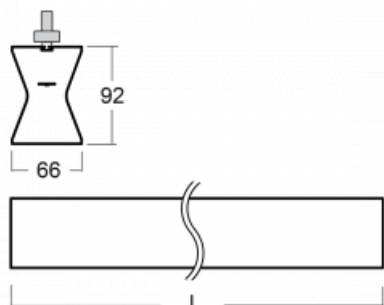

Design Rob van Beek

Technische Zeichnung

| | |
|-----------------------------------|-------------------------|
| Typ der Montage | Schienenleuchten |
| Typ der Ausstrahlung | Direkte/indirekte |
| Form der Leuchte | Linear |
| Farbe der Leuchte | Schwarz |
| Material | Aluminium |
| Lebensdauer | L80/B20 50 000 Stunden |
| Garantie | 60 Monate |
| Beschreibung der Leuchte | Schienenleuchte |
| Abmessungen | 1410 mm × 66 mm × 92 mm |
| Gewicht | 3.8 kg |
| Lichtquelle | LED MODUL |
| Art der Optik | Opaler Diffusor |
| Lichtstrom | 2760 lm ± 10 % |
| Farbtemperatur | 4000 K Kalt weiss |
| Leuchtwirkungsgrad | 115 lm/W |
| MacAdam Lichtquelle | 3 |
| Farbwiedergabeindex | 80 |
| UGR max. X=4H Y=8H, ρ=70,50,20 | 22 |