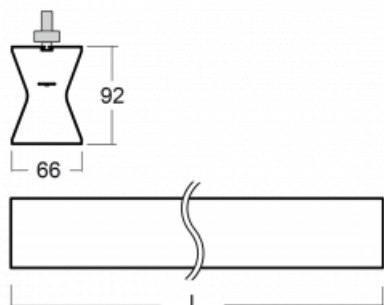

## Technische Zeichnung

Typ der Montage	Schienenleuchten
Typ der Ausstrahlung	Direkte/indirekte
Form der Leuchte	Linear
Farbe der Leuchte	Weiss
Material	Aluminium
Lebensdauer	L80/B20 50 000 Stunden
Garantie	60 Monate
Beschreibung der Leuchte	Schienenleuchte
Abmessungen	1410 mm × 66 mm × 92 mm
Gewicht	3.8 kg
Lichtquelle	LED MODUL
Art der Optik	Opaler Diffusor
Lichtstrom	2630 lm ± 10 %
Farbtemperatur	3000 K Warm weiss
Leuchtwirkungsgrad	110 lm/W
MacAdam Lichtquelle	3
Farbwiedergabeindex	80
UGR max. X=4H Y=8H, ρ=70,50,20	21.8