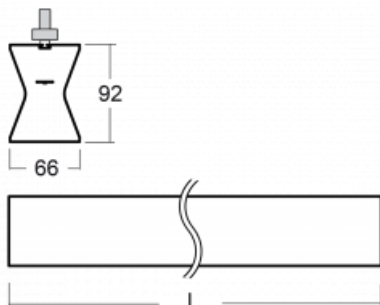

Design Rob van Beek

**Technische Zeichnung**

Typ der Montage	Schienenleuchten
Typ der Ausstrahlung	Direkte/indirekte
Form der Leuchte	Linear
Farbe der Leuchte	Weiss
Material	Aluminium
Lebensdauer	L80/B20 50 000 Stunden
Garantie	5 years
Beschreibung der Leuchte	Schienenleuchte
Abmessungen	1410 mm × 66 mm × 92 mm
Gewicht	3.8 kg
Lichtquelle	LED MODUL
Art der Optik	Opaler Diffusor
Lichtstrom*	2630 lm
Farbtemperatur	3000 K Warm weiss
Leuchtwirkungsgrad	110 lm/W
MacAdam Lichtquelle	3
Farbwiedergabeindex	80
UGR max. X=4H Y=8H, ρ=70,50,20	21.8