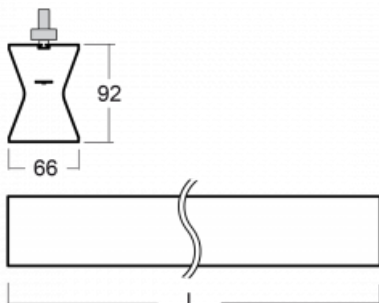

Design Rob van Beek

**Technische Zeichnung**

Typ der Montage	Schienenleuchten
Typ der Ausstrahlung	Direkte/indirekte
Form der Leuchte	Linear
Farbe der Leuchte	Silber
Material	Aluminium
Lebensdauer	L80/B20 50 000 Stunden
Garantie	5 years
Beschreibung der Leuchte	Schienenleuchte
Abmessungen	1410 mm × 66 mm × 92 mm
Gewicht	3.8 kg
Lichtquelle	LED MODUL
Art der Optik	Opaler Diffusor
Lichtstrom*	2630 lm
Farbtemperatur	3000 K Warm weiss
Leuchtwirkungsgrad	110 lm/W
MacAdam Lichtquelle	3
Farbwiedergabeindex	80
UGR max. X=4H Y=8H, ρ=70,50,20	21.8