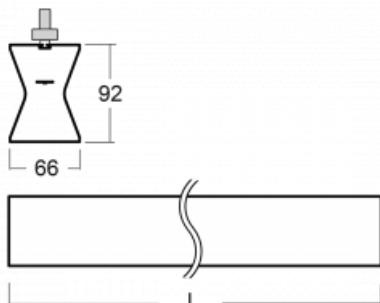

Design Rob van Beek

Technische Zeichnung

Typ der Montage	Schienenleuchten
Typ der Ausstrahlung	Direkte/indirekte
Form der Leuchte	Linear
Farbe der Leuchte	Schwarz
Material	Aluminium
Lebensdauer	L80/B20 50 000 Stunden
Garantie	60 Monate
Beschreibung der Leuchte	Schienenleuchte
Abmessungen	1410 mm × 66 mm × 92 mm
Gewicht	3.8 kg
Lichtquelle	LED MODUL
Art der Optik	Opaler Diffusor
Lichtstrom	2630 lm ± 10 %
Farbtemperatur	3000 K Warm weiss
Leuchtwirkungsgrad	110 lm/W
MacAdam Lichtquelle	3
Farbwiedergabeindex	80
UGR max. X=4H Y=8H, ρ=70,50,20	21.8