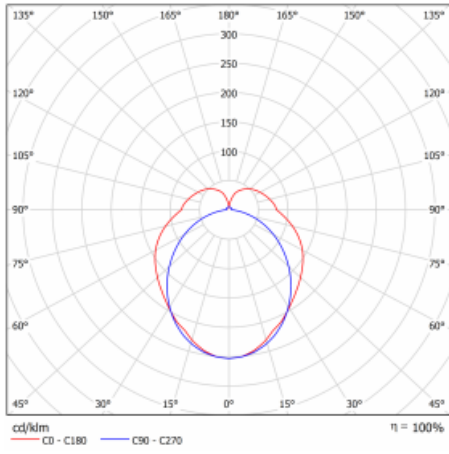

Kurve

Leistungsaufnahme* 24 W

Anschluss der Leuchte ON/OFF

Elektrische Spannung 220-240V

Frequenz 50/60Hz

IP 20

* $\pm 10\%$