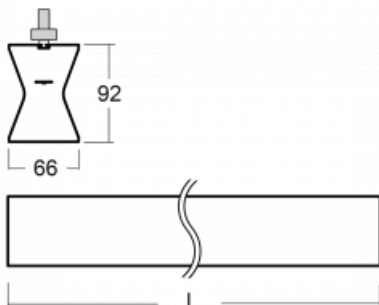

Design Rob van Beek

Technische Zeichnung

Typ der Montage	Schienenleuchten
Typ der Ausstrahlung	Direkte/indirekte
Form der Leuchte	Linear
Farbe der Leuchte	Schwarz
Material	Aluminium
Lebensdauer	L80/B20 50 000 Stunden
Garantie	5 years
Beschreibung der Leuchte	Schienenleuchte
Abmessungen	1410 mm × 66 mm × 92 mm
Gewicht	3.8 kg
Lichtquelle	LED MODUL
Art der Optik	Opaler Diffusor
Lichtstrom*	2630 lm
Farbtemperatur	3000 K Warm weiss
Leuchtwirkungsgrad	110 lm/W
MacAdam Lichtquelle	3
Farbwiedergabeindex	80
UGR max. X=4H Y=8H, ρ=70,50,20	21.8