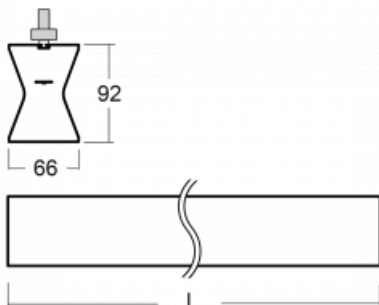

Design Rob van Beek

Technische Zeichnung

Typ der Montage	Schienenleuchten
Typ der Ausstrahlung	Direkte/indirekte
Form der Leuchte	Linear
Farbe der Leuchte	Weiss
Material	Aluminium
Lebensdauer	L80/B20 50 000 Stunden
Garantie	5 years
Beschreibung der Leuchte	Schienenleuchte
Abmessungen	1410 mm × 66 mm × 92 mm
Lichtquelle	LED MODUL
Art der Optik	Opaler Diffusor
Lichtstrom*	2760 lm
Farbtemperatur	4000 K Kalt weiss
Leuchtwirkungsgrad	115 lm/W
MacAdam Lichtquelle	3
Farbwiedergabeindex	80
UGR max. X=4H Y=8H, ρ=70,50,20	22
Leistungsaufnahme*	24 W
Anschluss der Leuchte	DALI
Elektrische Spannung	220-240V
Frequenz	50/60Hz

*±10 %

Kurve

Zum Herunterladen

Montageanleitung

Fotografie

Zubehör

00-00300, N
Seilaufhängung
2000mm

00-00301, N
Seilaufhängung
4000mm