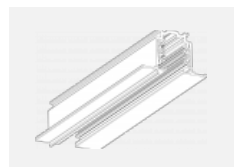

XTSCF6400-3, white