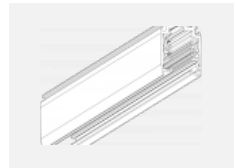

XTSC6400-3, white