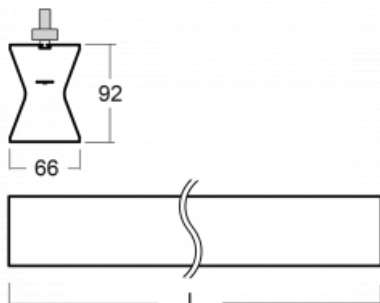

Design Rob van Beek

Technische Zeichnung

Typ der Montage	Schienenleuchten
Typ der Ausstrahlung	Direkte/indirekte
Form der Leuchte	Linear
Farbe der Leuchte	Weiss
Material	Aluminium
Lebensdauer	L80/B20 50 000 Stunden
Garantie	60 Monate
Beschreibung der Leuchte	Schienenleuchte
Abmessungen	1410 mm × 66 mm × 92 mm
Lichtquelle	LED MODUL
Art der Optik	Opaler Diffusor
Lichtstrom	2760 lm ± 10 %
Farbtemperatur	4000 K Kalt weiss
Leuchtwirkungsgrad	115 lm/W
MacAdam Lichtquelle	3
Farbwiedergabeindex	80
UGR max. X=4H Y=8H, ρ=70,50,20	22
Leistungsaufnahme	24 W ± 10 %
Anschluss der Leuchte	DALI dimmbar
Elektrische Spannung	220-240V
Frequenz	50/60Hz

Kurve

Zum Herunterladen

Montageanleitung

Fotografie

Zubehör

00-00300, N
Seilaufhängung
2000mm

00-00301, N
Seilaufhängung
4000mm

00-00302, N
Seilaufhängung
6000mm