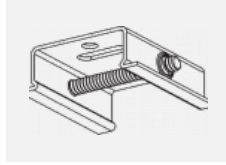

# Kurve

**Zum Herunterladen**

Montageanleitung

Fotografie

**Zubehör**

**00-00300, N**  
Seilaufhängung  
2000mm

**00-00301, N**  
Seilaufhängung  
4000mm

**00-00302, N**  
Seilaufhängung  
6000mm

**00-00363, K**  
Kabel 5x1,5 2000mm

**00-00364, K**  
Kabel 5x1,5 4000mm

**00-00365, K**  
Kabel 5x1,5 6000mm

**00-00370, B**  
Deckenkappe  
80x80x32mm

**00-00370, S**  
Deckenkappe  
80x80x32mm

**00-00370, W**  
Deckenkappe  
80x80x32mm