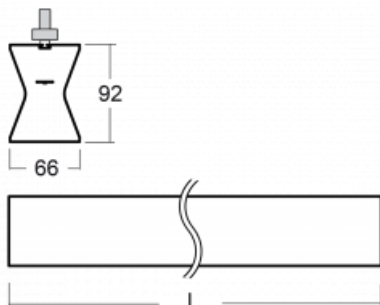

Design Rob van Beek

Technische Zeichnung

Typ der Montage	Schienenleuchten
Typ der Ausstrahlung	Direkte/indirekte
Form der Leuchte	Linear
Farbe der Leuchte	Silber
Material	Aluminium
Lebensdauer	L80/B20 50 000 Stunden
Garantie	5 years
Beschreibung der Leuchte	Schienenleuchte
Abmessungen	1410 mm × 66 mm × 92 mm
Lichtquelle	LED MODUL
Art der Optik	Opaler Diffusor
Lichtstrom	2760 lm ± 10 %
Farbtemperatur	4000 K Kalt weiss
Leuchtwirkungsgrad	115 lm/W
MacAdam Lichtquelle	3
Farbwiedergabeindex	80
UGR max. X=4H Y=8H, ρ=70,50,20	22
Leistungsaufnahme	24 W ± 10 %
Anschluss der Leuchte	DALI dimmbar
Elektrische Spannung	220-240V
Frequenz	50/60Hz

Kurve

Zum Herunterladen

Montageanleitung

Fotografie

Zubehör

00-00300, N
Seilaufhängung
2000mm

00-00301, N
Seilaufhängung
4000mm

00-00302, N
Seilaufhängung
6000mm

00-00363, K
Kabel 5x1,5 2000mm

00-00364, K
Kabel 5x1,5 4000mm

00-00365, K
Kabel 5x1,5 6000mm

00-00370, B
Deckenkappe
80x80x32mm

00-00370, S
Deckenkappe
80x80x32mm

00-00370, W
Deckenkappe
80x80x32mm

SKB10-1, grey