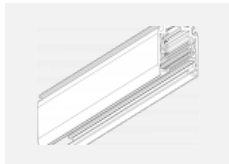

XTSC6100-3, white