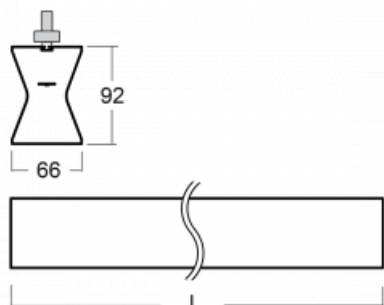

## Technische Zeichnung

Typ der Montage	Schienenleuchten
Typ der Ausstrahlung	Direkte/indirekte
Form der Leuchte	Linear
Farbe der Leuchte	Silber
Material	Aluminium
Lebensdauer	L80/B20 50 000 Stunden
Garantie	5 years
Beschreibung der Leuchte	Schienenleuchte
Abmessungen	1410 mm × 66 mm × 92 mm
Lichtquelle	LED MODUL
Art der Optik	Opaler Diffusor
Lichtstrom*	2760 lm
Farbtemperatur	4000 K Kalt weiss
Leuchtwirkungsgrad	115 lm/W
MacAdam Lichtquelle	3
Farbwiedergabeindex	80
UGR max. X=4H Y=8H, ρ=70,50,20	22
Leistungsaufnahme*	24 W
Anschluss der Leuchte	DALI
Elektrische Spannung	220-240V
Frequenz	50/60Hz